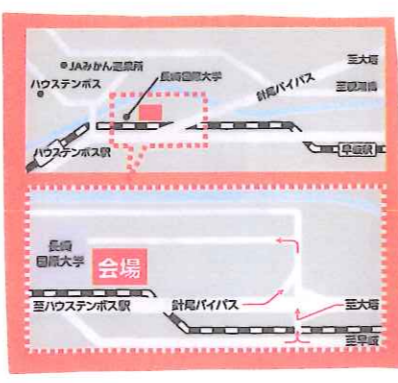

## JA 農業まつり

11/25土・26日  
(AM9:00~PM5:00) (AM9:00~PM3:00)

**両日 終日開催**

- ふるさと産品発送 (西海みかん・松浦メロン)
- 長崎和牛 試食&即売会
- 産地直送 新鮮野菜販売
- 西海みかん詰め放題
- 女性部食堂
- お米つかみ取り&即売会
- 世知原茶試飲即売

他イベント多数あり

会場 長崎国際大学正門前  
〒859-3226 佐世保市山崎町