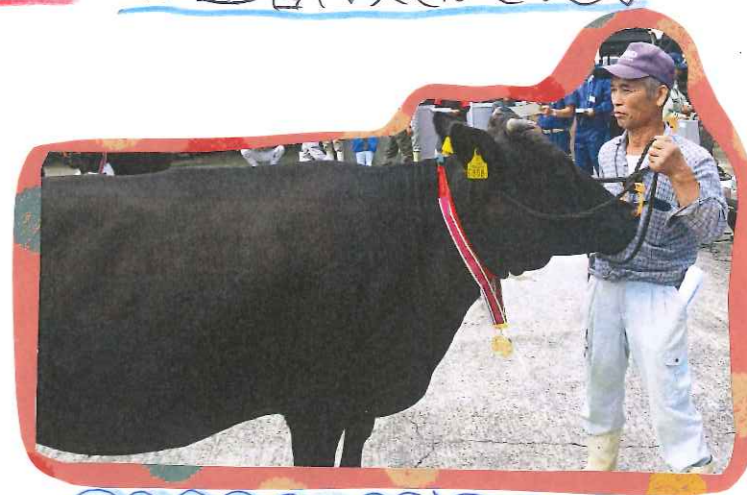

# ハバunkoく

ながさき西海農協 宇久支店 10月号 TEL 0959-57-3161

こんにちは、組合員の皆様いかがお過ごしですか？  
 季節はすっかり秋となり、風が冷たく感じるようになり  
 ましたね。風邪など引かれていませんか？  
 今から気温もだんだん下がってきますので体調には  
 気を付けて 下さいね♡

## 10月 牛市結果

家畜市場平均	価格(円)	体重(kg)	kg単価	DG	前年比
めす	648,066円	282kg	2,302	1.02	109.8%
去勢	828,134円	301kg	2,751	1.13	105.7%
計	744,852円	292kg	2,551	1.08	106.30%
宇久平均	価格(円)	体重(kg)	kg単価	DG	最高値
めす	665,946円	290kg	2,298	1.05	1,002,240円
去勢	825,591円	304kg	2,711	1.15	1,087,000円
計	752,029円	298kg	2,526	1.10	

# 宇久地区和牛共進会

9月26日(水)に和牛共進会が開催され、86頭が出品されました。  
 出品して下さった農家の皆様ありがとうございました。

- 共進会結果 —
- 第1部 育成子牛 岩村嘉昭さん ちかな号
  - 第2部 若雌の1 鳥山幸喜さん みらい358号
  - 第3部 若雌の2 田邊敏昭さん ふくひめ号
  - 第4部 繁殖雌牛の1 鳥山幸喜さん あせひめ号
  - 繁殖雌牛の2 田邊喜代久さん さつき号
- おめでとうございました！  
 入賞された農家の皆様