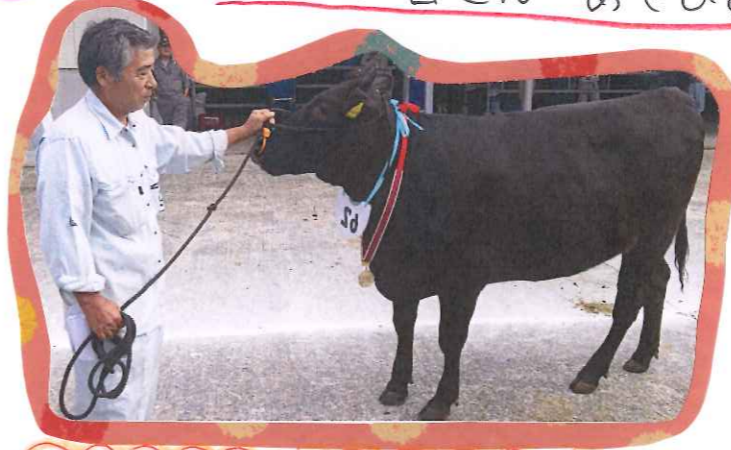

# ハバunkoく

ながさき西海農協 宇久支店 10月号 TEL 0959-57-3161

こんにちは、組合員の皆様いかがお過ごしですか？  
 季節はすっかり秋となり、風が冷たく感じるようになり  
 ましたね。風邪など引かれていませんか？  
 今から気温もだんだん下がってきますので体調には  
 気を付けて 下さいね♡

## 10月 牛市結果

家畜市場平均	価格(円)	体重(kg)	kg単価	DG	前年比
めす	648,066円	282kg	2,302	1.02	109.8%
去勢	828,134円	301kg	2,751	1.13	105.7%
計	744,852円	292kg	2,551	1.08	106.30%
宇久平均	価格(円)	体重(kg)	kg単価	DG	最高値
めす	665,946円	290kg	2,298	1.05	1,002,240円
去勢	825,591円	304kg	2,711	1.15	1,087,000円
計	752,029円	298kg	2,526	1.10	

# 宇久地区和牛共進会

9月26日(水)に和牛共進会が開催され、86頭が出品されました。  
 出品して下さった農家の皆様ありがとうございました。

- 共進会結果 —
- 第1部 育成子牛 岩村嘉昭さん ちかな号
  - 第2部 若雌の1 鳥山幸喜さん みらい358号
  - 第3部 若雌の2 田邊敏昭さん ふくひめ号
  - 第4部 繁殖雌牛の1 鳥山幸喜さん あせひめ号
  - 繁殖雌牛の2 田邊喜代久さん さつき号
- おめでとうございました！  
 入賞された農家の皆様