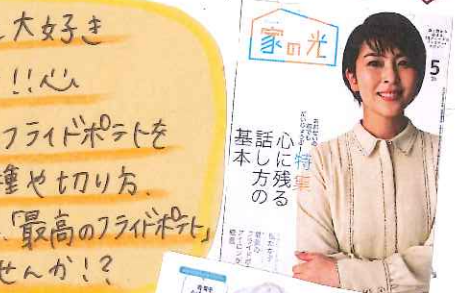

4/23(金)宇久小学校の5・6年生と  
青年部とで田植えを行いました。  
天気もよく小学生は  
青年部の皆さんに教えて  
もらいながら一生懸命

田植えを頑張っていました。  
これからの  
成長がすごく楽しみです

## 家の光

UVパープルは紫外線を浴びると色が白から紫に変わる不思議なパープル。  
このUVパープルを使って、マスクホルダーや眼鏡ホルダーにもなるおしゃれなネックレスを作ってみませんか？  
おしゃれで便利なネックレスをぜひ

子どもも大人も大好き  
フライドポテト!!  
今回は、そんなフライドポテトを  
ジャガイモの品種や切り方、  
油などで比較し「最高のフライドポテト」  
を見つけてみませんか!?

「青山椒」といえば初夏の季語。  
ピリッと辛い青い実は味にも  
見た目にも食卓を彩ります。  
そんな山椒の、実だけでなく花や  
葉までおいしくいただくレシピを紹介

早くしるすのはそうと急げは急ぐ  
まど、なかなかしるすのが取れず  
時間がかかるアイロンがけ...  
そこで、洗濯家・中村祐一さんに  
きれいで短時間にアイロンがけが  
できるその極意を学びます。