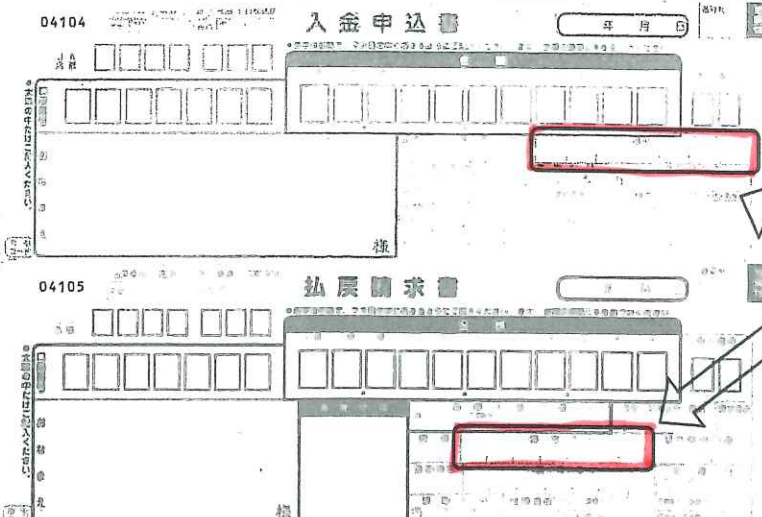

「備考」欄に記載された文言を、通帳コメント表示しておりましたが、窓口取引でのサービスを終了いたします。

↓サービス継続