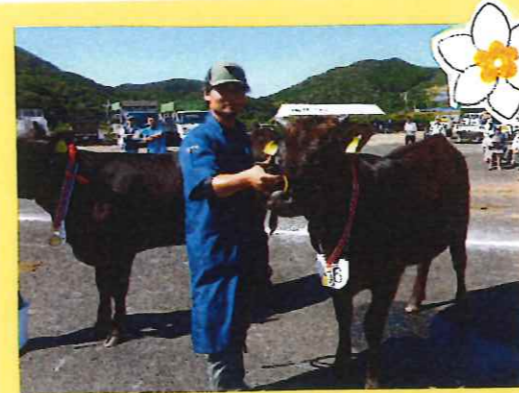

JAながさき西海 令和6年度
平戸中南部支店だより NO.3

〒859-5512 平戸市津吉町705-1
TEL 0950-27-0022

「秋といえは？」と聞かれて何が思い浮かびますか？
スポーツの秋、行楽の秋、読書の秋、芸術の秋、食欲の秋、実りの秋、収穫の秋など様々な秋があります。

今年2024年10月17日は、満月で「ハンターズムーン」と呼ばれる年で最も地球に近づく最も大きく明るく見える満月が見られるそうです。
夜空にも目が離せません。

令和6年度
平戸地区和牛共進会

10月11日(金)
平戸地区和牛共進会が行われました。
受賞された方をご紹介します。

優等賞 ふくこ号、さちこ号
黒崎建二様(津吉地区)

皆様おめでとうございませう！

売等賞1席
だいふく3号
前川常太郎様
(紐差地区)

売等賞2席
こまわり号
末永勇様
(紐差地区)

売等賞2席
しんのひめ号
山崎孝人様
(津吉地区)

売等賞2席
あやみつ号
山本道明様
(津吉地区)