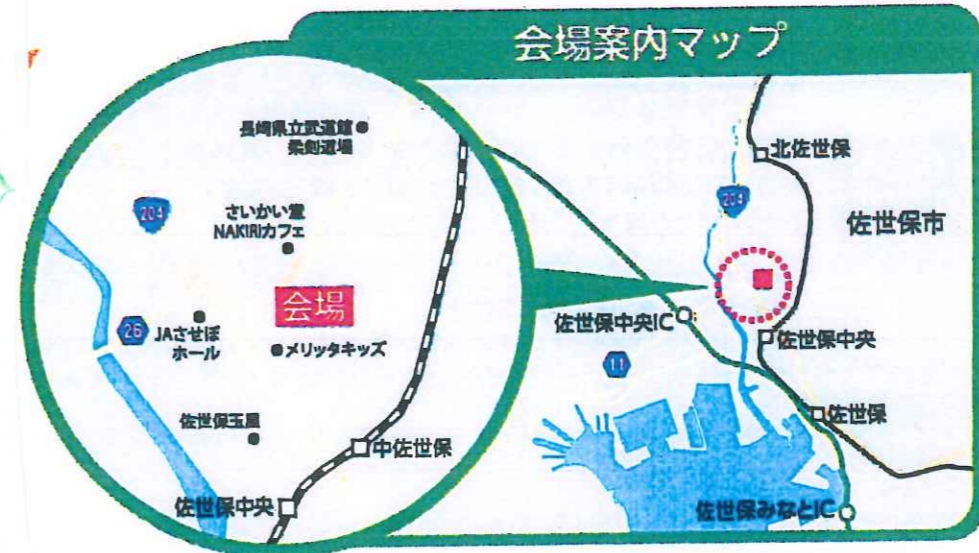

## 信用事業用紙変更のお知らせ

新システム導入により、振込依頼書をはじめとする用紙の様式が変更になります。現在お持ちの用紙は11/12まで使用可能となります。詳細は北部中央支店(0956-49-3214)までお問い合わせ下さい。

## ふれあいマルシェ開催

11/15(金)~11/16(土)にふれあいマルシェを開催いたします。お米や農産物の販売、キッチンカーによる料理の提供など様々な楽しみをお届けします。会場でお買物された方には、数量限定で長崎和井の引換券などをプレゼント! 皆様のこ来場をお待ちしております。

## ところ 佐世保中央公園 芝生広場 (旧名切グラウンド)

長崎県佐世保市宮地町89-1 ※専用駐車場はありません。近隣の有料駐車場をご利用ください。

11/15(金)  
9:00 ~ 16:00

11/16(土)  
9:00 ~ 16:00